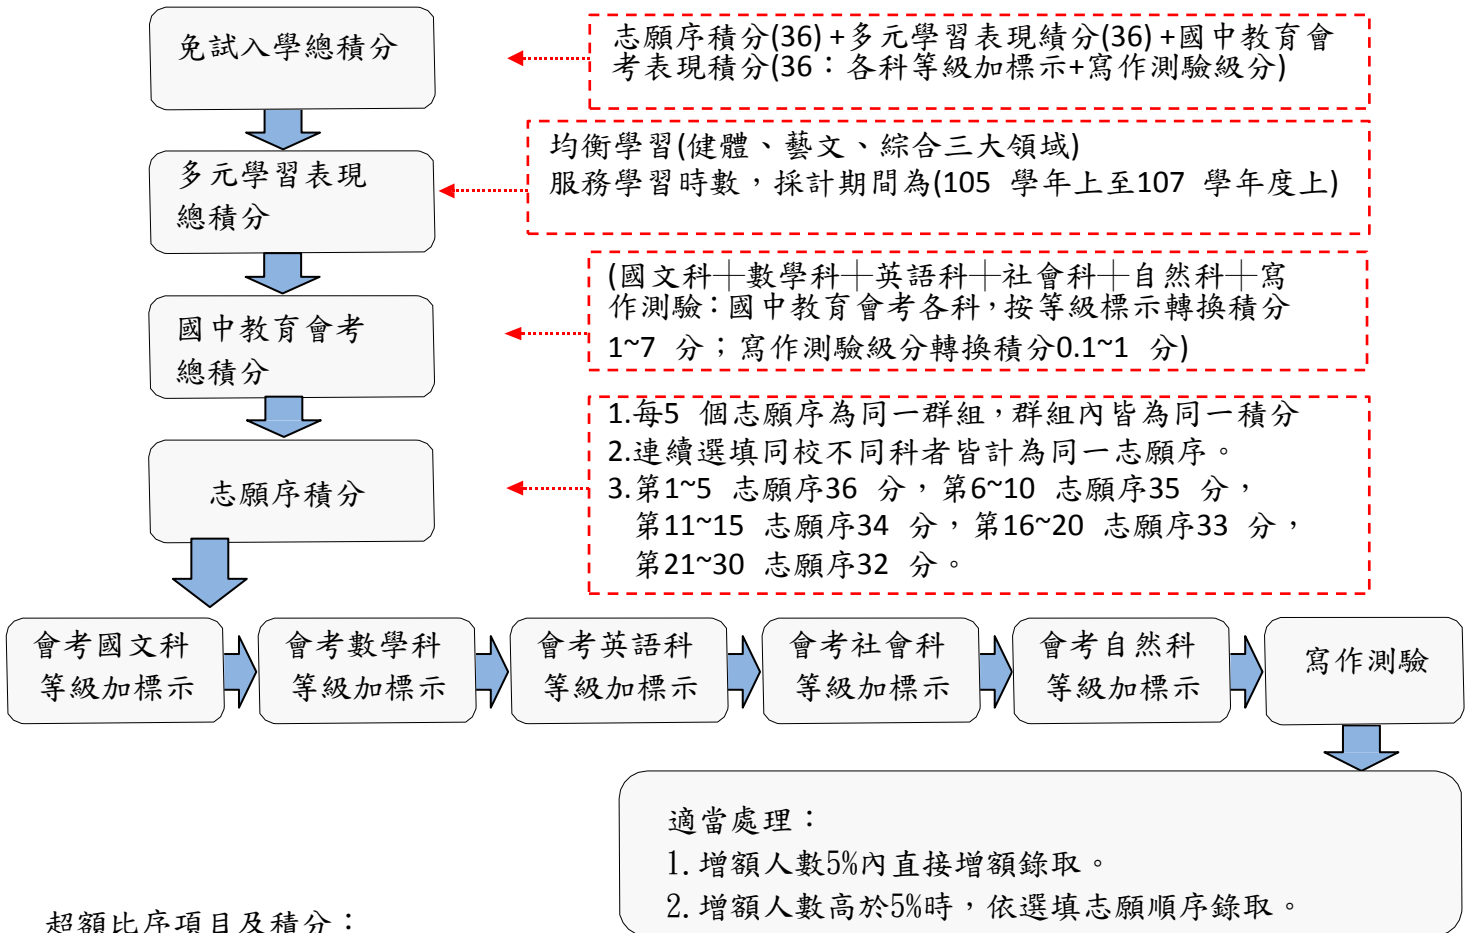

# 108 學年度基北區高級中等學校免試入學制度宣導事項

108 學年度基北區免試入學超額比序將維持 105 與 106 學年度之「總積分 108 方案」，相關訊息亦同步公告於臺北市十二年國民基本教育資訊網（網址：<https://12basic.tp.edu.tw/>）。基北區免試入學超額比序及臺北市優先免試入學規劃說明如下：

## 108 學年度基北區免試入學超額比序流程圖(7 級總積分 108 方案)

超額比序項目及積分：

類別	項目	上限	積分換算							
志願序		36 分	36 分 第1~5 志願	35 分 第6~10 志願	34 分 第11~15 志願	33 分 第16~20 志願	32 分 第21~30 志願			
多元學習 表現	均衡學習	36 分	上限21 分	7 分 (符合1 個領域)			0 分 (未符合)			
	服務學習		上限15 分	5 分 (每學期服務滿6 小時以上)						
國中教育會考	五科	36 分	上限35 分	7 分	6 分	5 分	4 分	3 分	2 分	1 分
				A++	A+	A	B++	B+	B	C
	寫作測驗		上限1 分	1 分	0.8 分	0.6 分	0.4 分	0.2 分	0.1 分	
				6 級	5 級	4 級	3 級	2 級	1 級	
總積分		108								