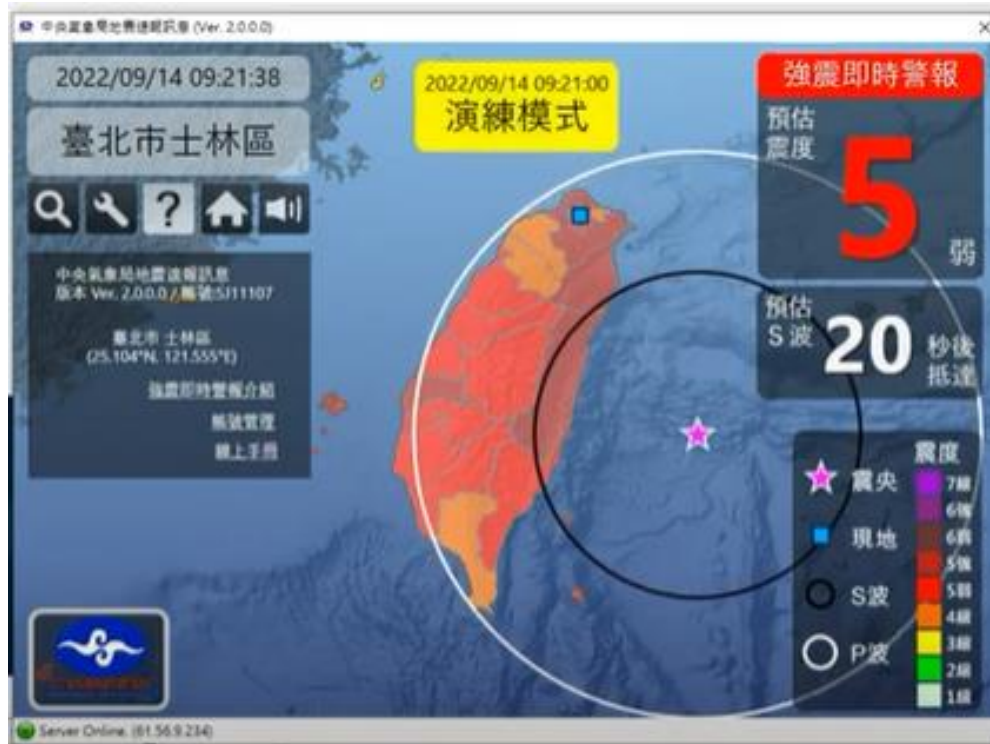

111國家防災日地震速報(照片)

20220914 系統測試學校廣播系統與中央氣象局地震速報訊息連線

20220921 系統測試學校廣播系統與中央氣象局地震速報訊息連線