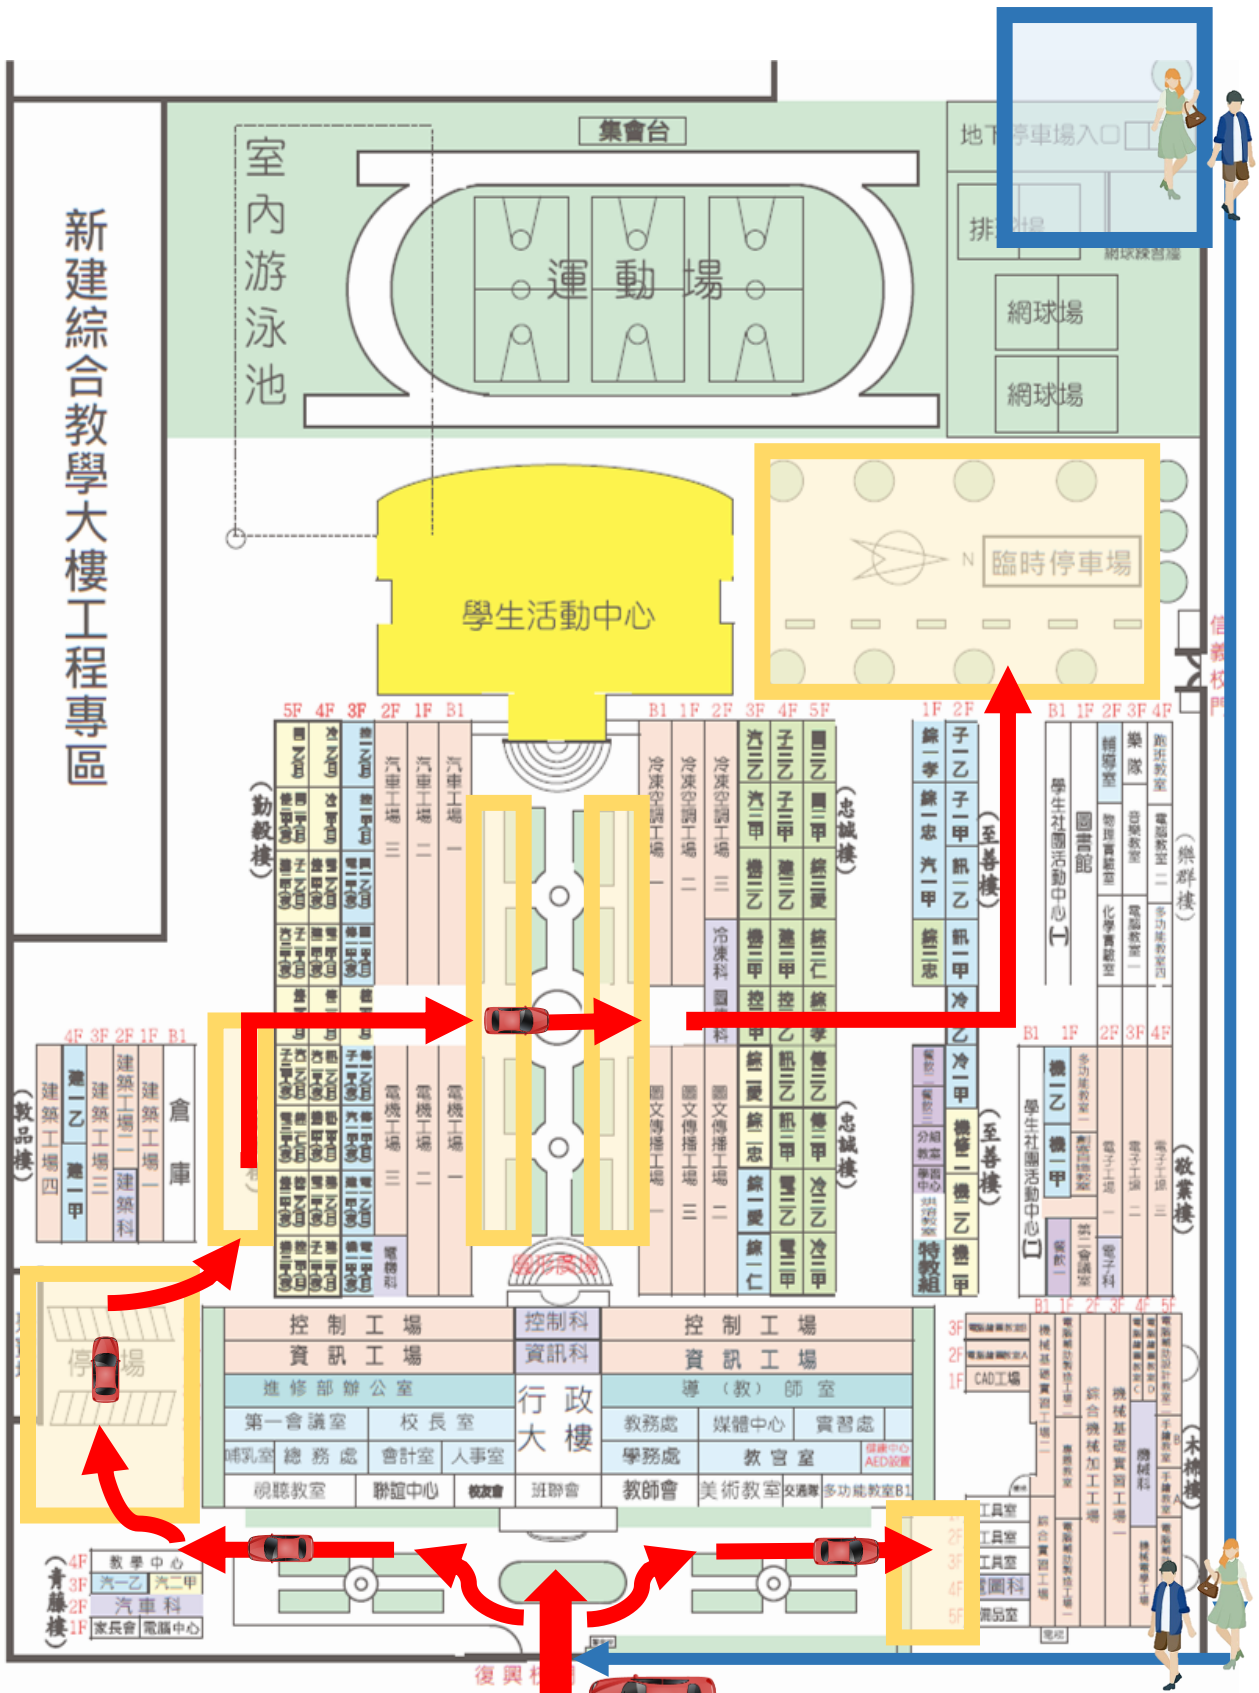

大安高工停車資訊

嘟嘟房付費停車場，
從此行人出口步行入校

請由復興南路大門進入

為停車區域，
有停車格即可停放。